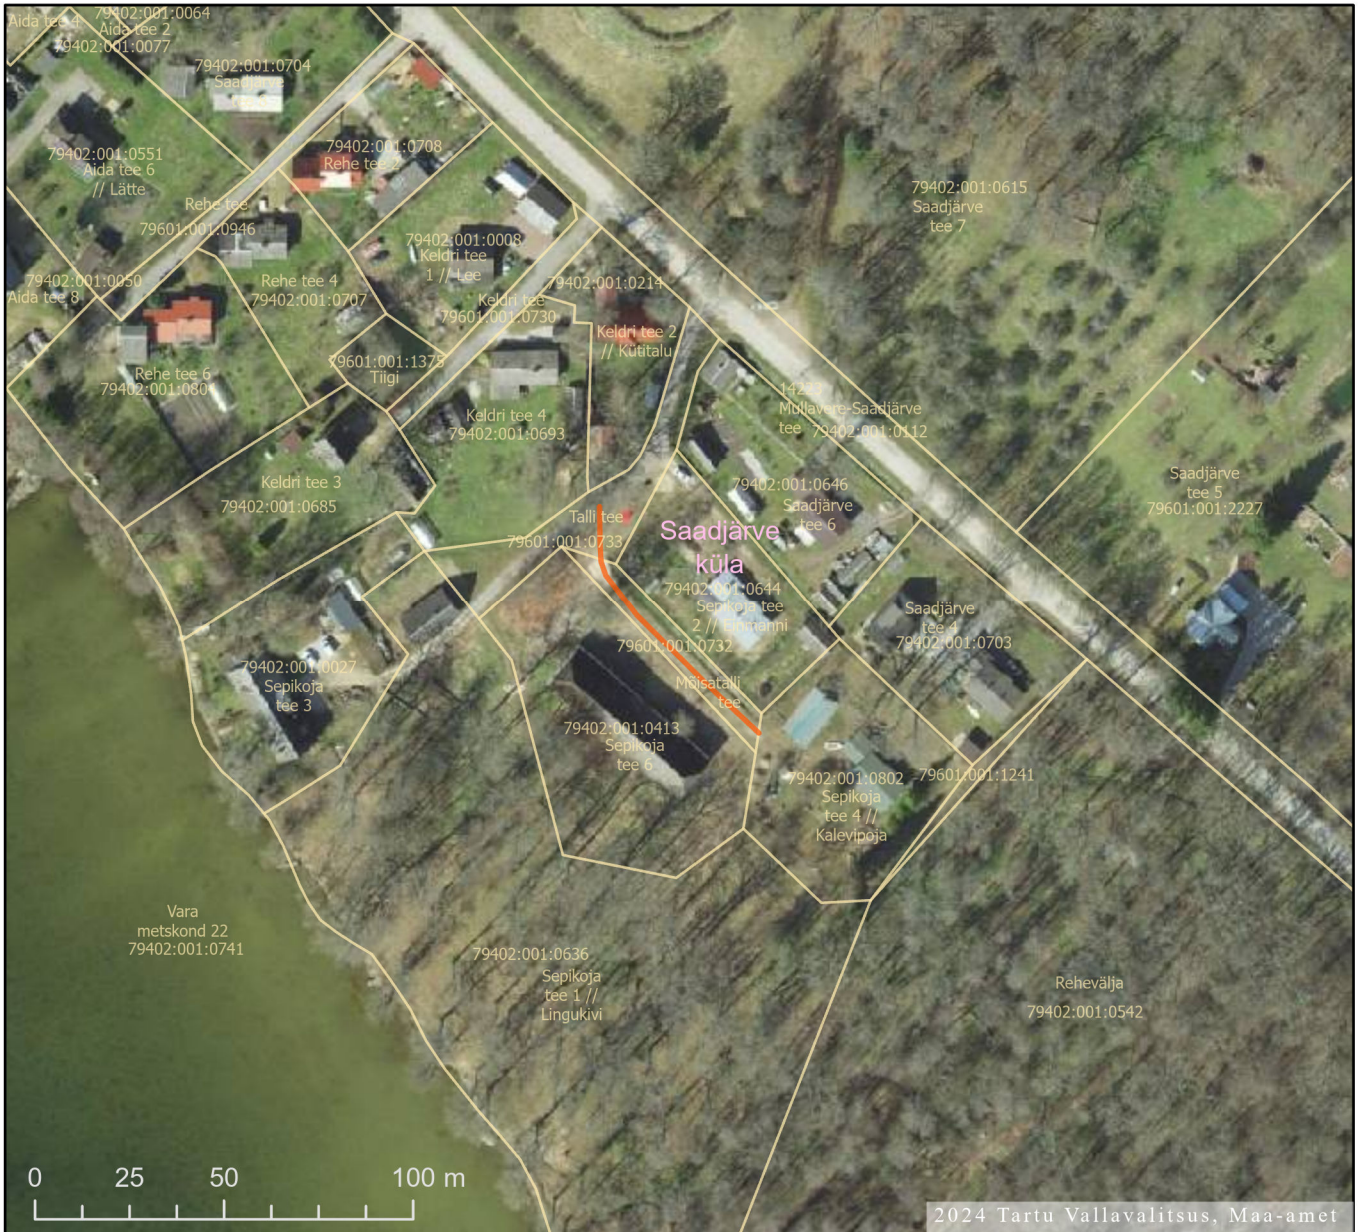

# Asendiplaan

**Maakond:** Tartu maakond  
**Omaavalitsus:** Tartu vald  
**Asustusüksus:** Saadjärve küla  
**Tee nimetus:** Mõisatalli tee  
**Tee number:** 7 940 478  
**Mõõtkava:** 1 : 2 000

## LEGEND

- Mõisatalli tee ruumikuju
- Registreeritud katastriüksus
- Asustusüksuse piir

**Koostaja:**  
 Tatjana Obuhova

21.03.2024